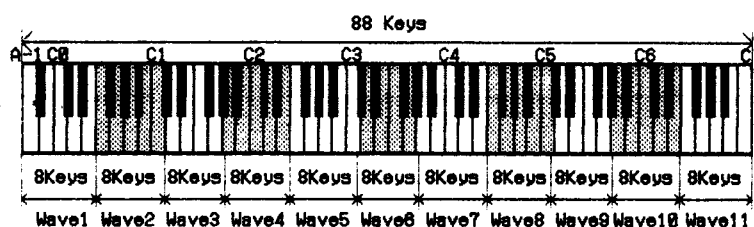

MULTI SPLIT WAVE

Waves No.253-256 are "MULTI SPLIT WAVES". A MULTI SPLIT WAVE consists of a combination of 11 waves split across the keyboard as illustrated below. (See "WAVE LIST")

マルチ・スプリット波形

WAVE No.253～256は、「マルチ・スプリット波形」に設定されています。1つのマルチ・スプリット波形は、11種類の音色で構成されます。

(別冊『WAVE LIST』参照)

マルチ・スプリット波形を使用すると、1つのシングル・パッチで、11種類の音色を鳴らせます。11種類の音色の音域は、以下の図のように、設定されています。

This arrangement enables any of the 11 waves to be used within one patch just by playing the desired note. Examples of this are the factory single patches ID-16 M-Wave 256. With the Poly Mode set to MONO, one sound can be cut off by another. This is used to close the open hi-hat sound in patch IA-12 Multi Hat.

例えば、マルチ・スプリット波形は、ID-16 M-Wave 256で使用されます。

ポリ・モードを「MONO」に設定すれば、1つの音色の発音中、別の1つの音色を発音させることで、最初発音していた音色の発音を、止めさせられます。この方法を利用すれば、ハイハット・シンバルのオープンとクローズを制御できます。

IA-12 Multi Hat を演奏してみてください。